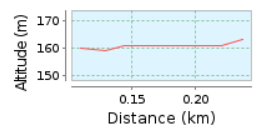

Zufahrt zum Parkplatz Hotel Alt Giessen - Variante 2

0.24 km (Einweg-Strecke)

Gesamtanstieg: 5 m, Gesamtabstieg: 1 m

Höhendifferenz 5 m (Höhe von: 159 m bis 164 m)